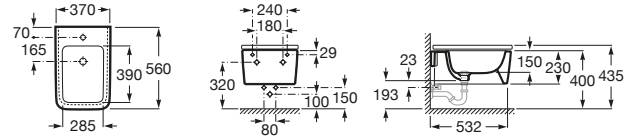

INSPIRA

Bideu suspendat, din porțelan - SQUARE (PĂTRAT)

DIMENSIUNI

Lungime	370 mm
Lățime	560 mm
Înălțime	230 mm

CULORI ȘI FINISAJE

00 White

PRE (FĂRĂ TVA) (FĂRĂ TVA)

**1.994,00 LEI**

SCHIȚE TEHNICE

CARACTERISTICI

Capacitate bideu (l): 7,5

Formă: Pătrată

Orificii pentru baterie: 1 Ventil de scurgere

Set de fixare: Inclus

Tip instalare: Suspendat